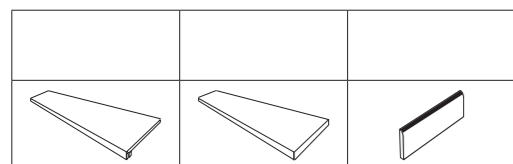

Rvto. / Wall / Rvtn.: **Bracciano Taupe 90x180 Leviglass - Bracciano Natural 90x180 Leviglass**
Pvto. / Floor / Sol: **Rovere Brown 25x150**

BRACCIANO

LEVIGLASS

Sizes

90x180
35,43"x70,86"

• 90x180 Rec. M166 004.505.0169.00801

Packaging

Formato	pz/cj	m ² /cj	cj/pl	m ² /pl	kg/cj	kg/pl
90x180	1	1,62	24	38,88	45,50	1,152,00

Special pieces

COMPACGLASS
RECTIFIED GLAZED PORCELAIN TILES

LEVIGLASS
POLISHED GLAZED RECTIFIED PORCELAIN TILES